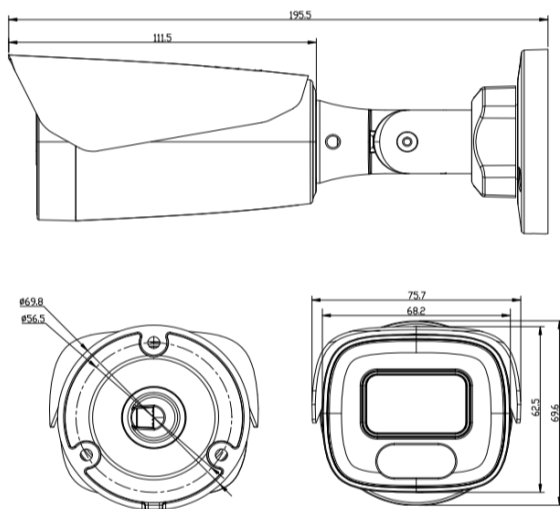

Технические характеристики видеокамер PractiCam

	PT-MHD1080P-IR.FC	PT-MHD5M-MB.FC
Тип	Уличная FullColor видеокамера с подсветкой видимого диапазона	
Видеостандарт	AHD + HD-TVI + HDCVI + 960H	
Разрешение	1080P	5Мп
Матрица	1/2.9" CMOS SmartSens	1/2.8" CMOS SmartSens AI
Объектив, мм	3.6	
Угол обзора, °	88	
Мин. освещенность, лк	0,007 (с включенной подсветкой)	
Подсветка, тип	Белая, видимый спектр 3500К	
Подсветка, шт	LED x2	
OSD-меню	COC (через регистратор)	
WDR	Real WDR 96 дБ	
Питание	12 В	
Макс. потребление тока, мА	300	
Степень защиты	IP67	
Рабочая температура, °С	-45...+60	
Габариты, мм	Ø75x195	
Масса, г	370	
Цвет	Белый	
Комплектация	Видеокамера, крепёж, инструкция по эксплуатации, технические характеристики, упаковка	