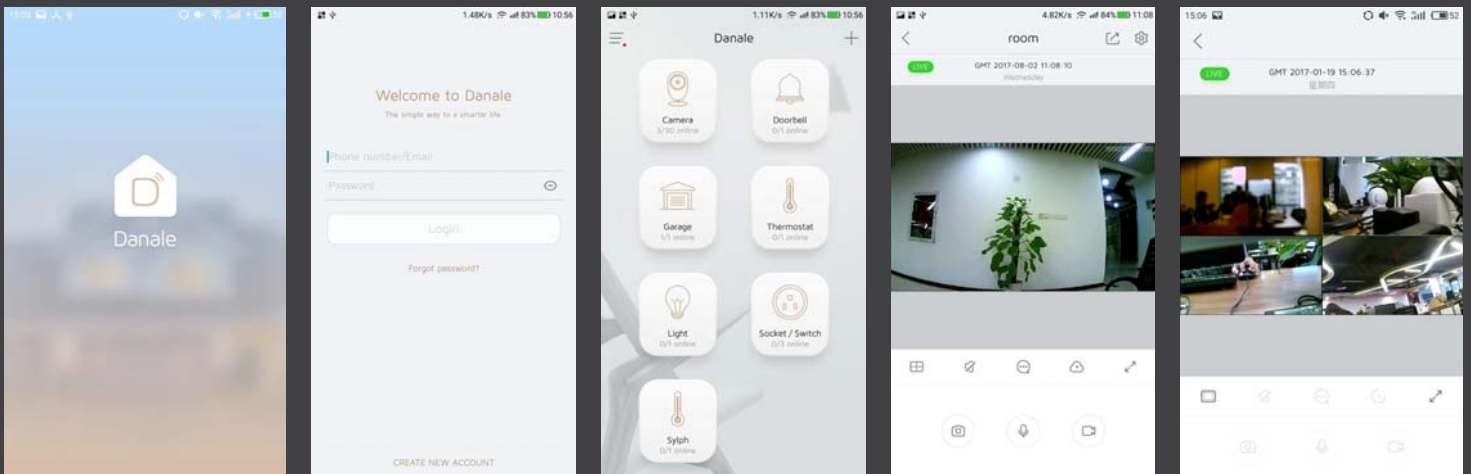

## DANALE

Приложение для простого доступа к IP-камерам RedLine через P2P. Позволяет подключиться напрямую к видеокамере без использования видеорегистратора и без необходимости подключать и настраивать статический IP-адрес.

Найдите в магазине приложений DANALE и установите на своё устройство. Добавьте видеокамеры с помощью ID или QR-кода и получите доступ к онлайн-трансляции.