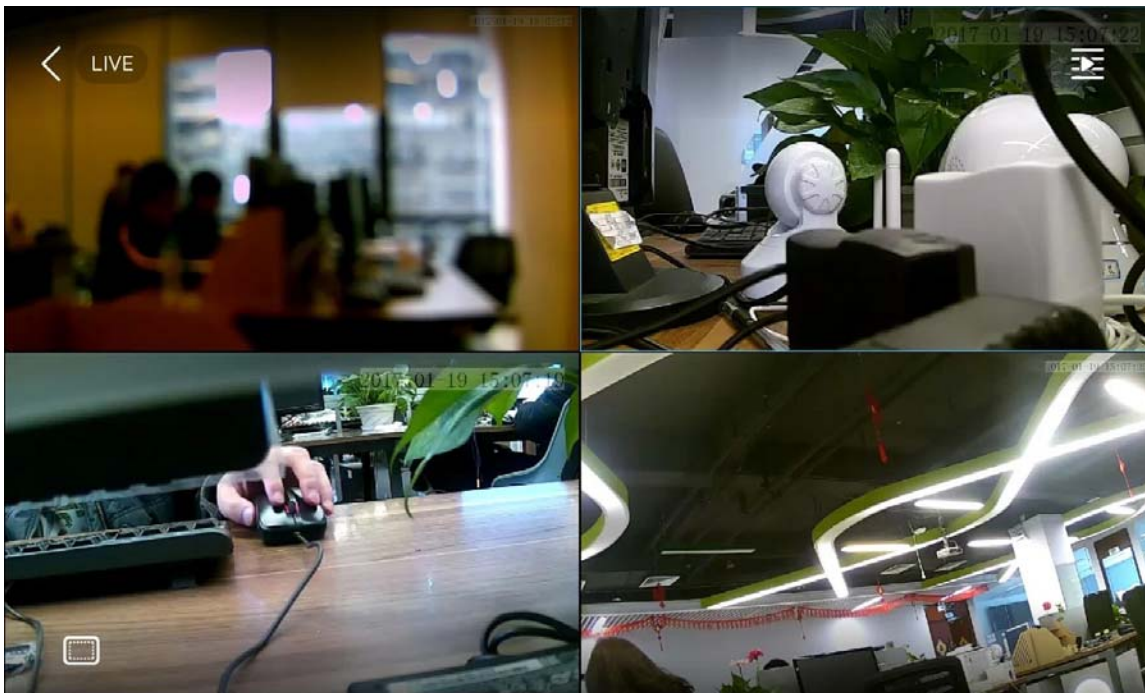

## DANALE

Приложение для простого доступа к IP-камерам RedLine через P2P. Позволяет подключиться напрямую к видеокамере без использования видеорегистратора и без необходимости подключать и настраивать статический IP-адрес.

Найдите в магазине приложений DANALE и установите на своё устройство. Добавьте видеокамеры с помощью ID или QR-кода и получите доступ к онлайн-трансляции.